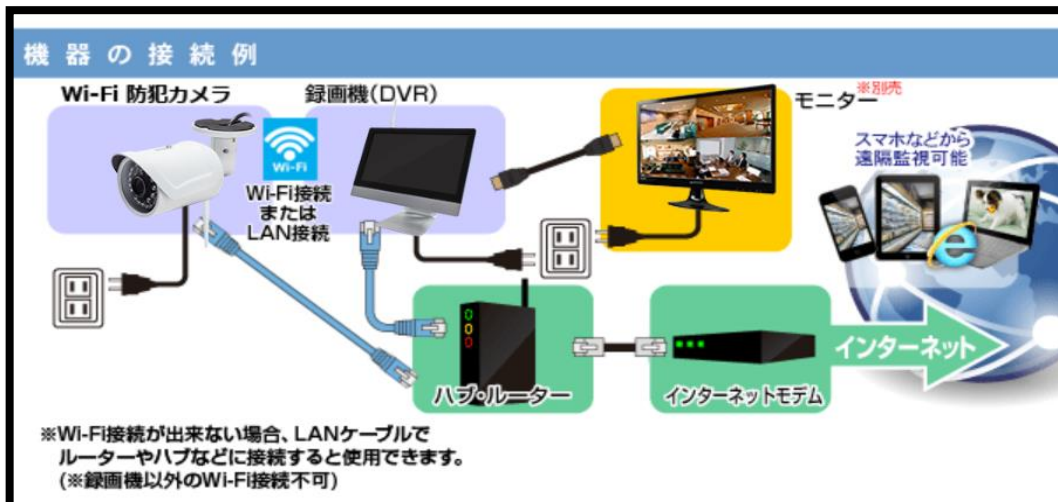

○価格 (例2)

・セット基本金額 (カメラ4台)	111,800
・136万画素 (屋外用3台)	0
・136万画素 (屋内用ドーム型1台)	0
合計	111,800 円 (税込み)

※ディスプレイ・カメラセットの設置・調整は、お客様
自身での作業を基本としておりますが、弊社にて代行
させていただくことも可能 (有料) です。

■お問い合わせは

株式会社 匠システム

〒020-0845 岩手県盛岡市湯沢南2-4-7

TEL: 019-637-0132 / FAX: 019-637-0133

<http://www.takumi-sys.co.jp/>

Email info@takumi-sys.co.jp